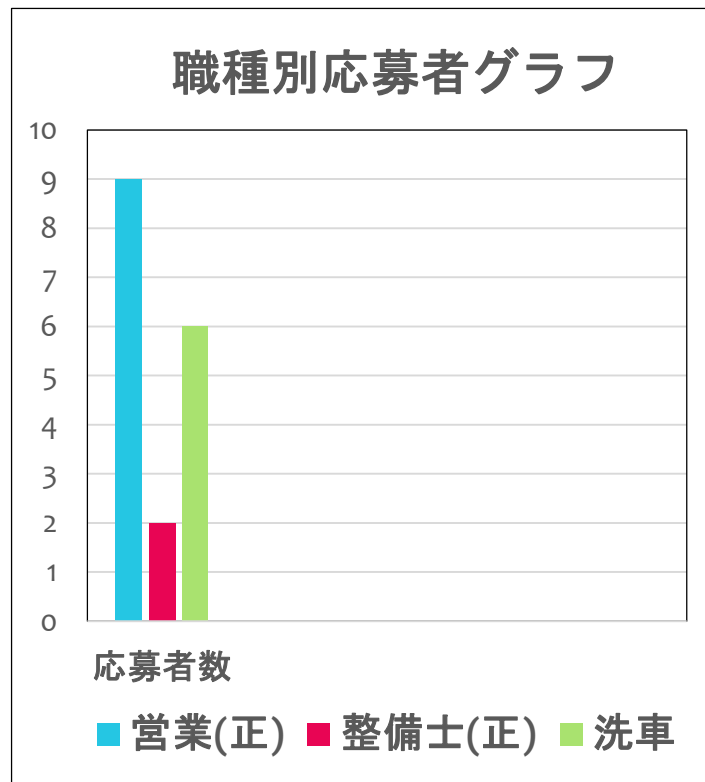

ワガシャde-DOMO 実績 データ

株式会社 求人企画

ワガシャde-DOMO掲載実績①

東海圏にある雑貨チェーン店様（14店舗）

掲載時期2018年6月～2019年2月現在（9ヵ月）

募集地域	応募数	応募率
愛知（12店舗）	356	80%
岐阜（1店舗）	56	13%
静岡（1店舗）	28	7%

■掲載プラン：バリュー
（50枠・月額6万円＋税）

■応募総数：440人
（正社員85人・AP355人）

■応募単価：1227円

■月平均応募者数：48件

■男女比率：2：8

ワガシャde-DOMO掲載実績②

愛知県内にある福祉施設様（6施設）

掲載時期2019年1月～2019年2月現在（初月）

募集職種	応募数	応募率
介護スタッフ (AP)	6	55%
介護スタッフ (正社員)	4	36%
看護師	4	9%

■掲載プラン：バリュー
(50枠・月額6万円+税)
※初月は20枠のみ使用

■応募総数：14人
(正社員7人・AP7人)

■応募単価：6428円

■月平均応募者数：9.3件

■男女比率：1：9

ワガシャde-DOMO掲載実績③

愛知県内にある車販売・洗車企業様（10店舗）

掲載時期2018年12月～2019年2月現在（3ヵ月）

募集職種	応募数	応募率
営業正社員	9	53%
整備士正社員	2	12%
洗車スタッフ (AP)	6	35%

■掲載プラン：バリュー
（50枠・月額6万円＋税）

■応募総数：17人
（正社員11人・AP6人）

■応募単価：7058円

■月平均応募者数：8.5件

■男女比率：6：4

ワガシャde-DOMO掲載実績④

全国展開する派遣企業様（20支店）

掲載時期2018年9月～2019年2月現在（6ヵ月）