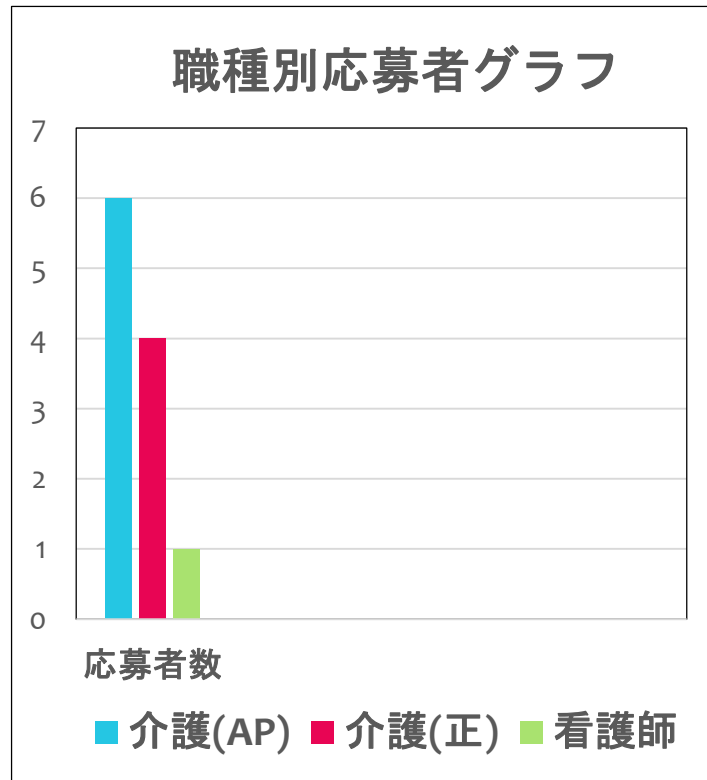

ワガシャde-DOMO 実績 データ

株式会社 求人企画

ワガシャde-DOMO掲載実績①

東海圏にある雑貨チェーン店様（14店舗）

掲載時期2018年6月～2019年2月現在（9ヵ月）

募集地域	応募数	応募率
愛知（12店舗）	356	80%
岐阜（1店舗）	56	13%
静岡（1店舗）	28	7%

■掲載プラン：バリュー
（50枠・月額6万円＋税）

■応募総数：440人
（正社員85人・AP355人）

■応募単価：1227円

■月平均応募者数：48件

■男女比率：2：8

ワガシャde-DOMO掲載実績②

愛知県内にある福祉施設様（6施設）

掲載時期2019年1月～2019年2月現在（初月）

募集職種	応募数	応募率
介護スタッフ (AP)	6	55%
介護スタッフ (正社員)	4	36%
看護師	4	9%

■掲載プラン：バリュー
(50枠・月額6万円+税)
※初月は20枠のみ使用

■応募総数：14人
(正社員7人・AP7人)

■応募単価：6428円

■月平均応募者数：9.3件

■男女比率：1：9

ワガシャde-DOMO掲載実績③

愛知県内にある車販売・洗車企業様（10店舗）

掲載時期2018年12月～2019年2月現在（3ヵ月）

募集職種	応募数	応募率
営業正社員	9	53%
整備士正社員	2	12%
洗車スタッフ (AP)	6	35%

■掲載プラン：バリュー
（50枠・月額6万円＋税）

■応募総数：17人
（正社員11人・AP6人）

■応募単価：7058円

■月平均応募者数：8.5件

■男女比率：6：4

ワガシャde-DOMO掲載実績④

全国展開する派遣企業様（20支店）

掲載時期2018年9月～2019年2月現在（6ヵ月）