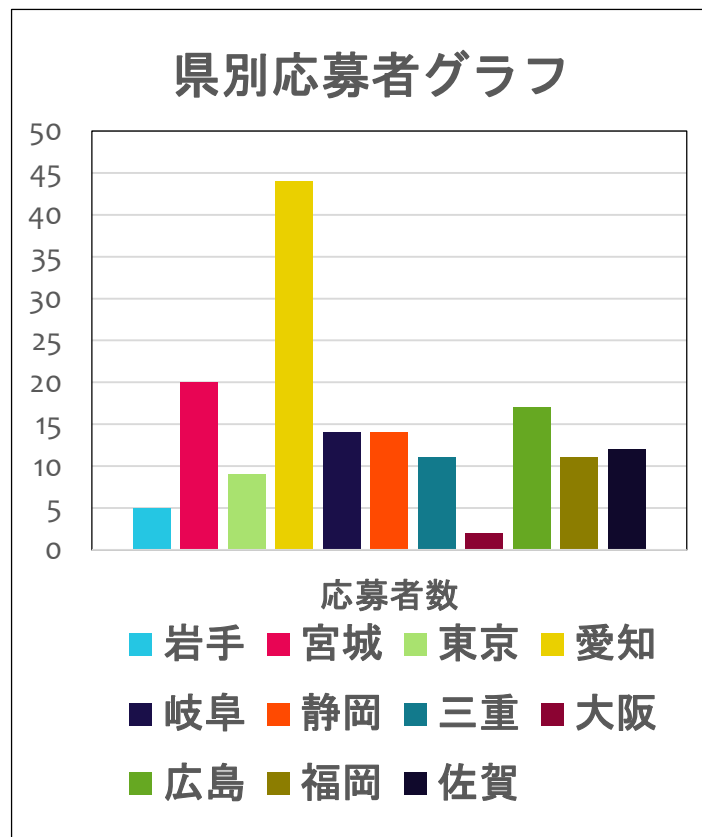

■応募総数：14人
(正社員7人・AP7人)

■応募単価：6428円

■月平均応募者数：9.3件

■男女比率：1：9

ワガシャde-DOMO掲載実績③

愛知県内にある車販売・洗車企業様（10店舗）

掲載時期2018年12月～2019年2月現在（3ヵ月）

募集職種	応募数	応募率
営業正社員	9	53%
整備士正社員	2	12%
洗車スタッフ (AP)	6	35%

■掲載プラン：バリュー
（50枠・月額6万円＋税）

■応募総数：17人
（正社員11人・AP6人）

■応募単価：7058円

■月平均応募者数：8.5件

■男女比率：6：4

ワガシャde-DOMO掲載実績④

全国展開する派遣企業様（20支店）

掲載時期2018年9月～2019年2月現在（6ヵ月）

募集職種	応募数	応募率
岩手（1支店）	5	3%
宮城（1支店）	20	13%
東京（1支店）	9	6%
愛知（7支店）	48	29%
岐阜（2支店）	15	9%
静岡（1支店）	14	8%
三重（1支店）	11	7%
大阪（1支店）	2	1%
広島（2支店）	20	11%
福岡（2支店）	11	6%
佐賀（1支店）	12	7%

■ 掲載プラン：バリュー
（50枠・月額6万円＋税）

※12月よりプレミアムに変更

（200枠・月額15万円＋税）

■ 応募総数：167人

■ 応募単価：3323円

■ 月平均応募者数：30件

■ 男女比率：6：4

■ 平均応募年齢：28.4歳