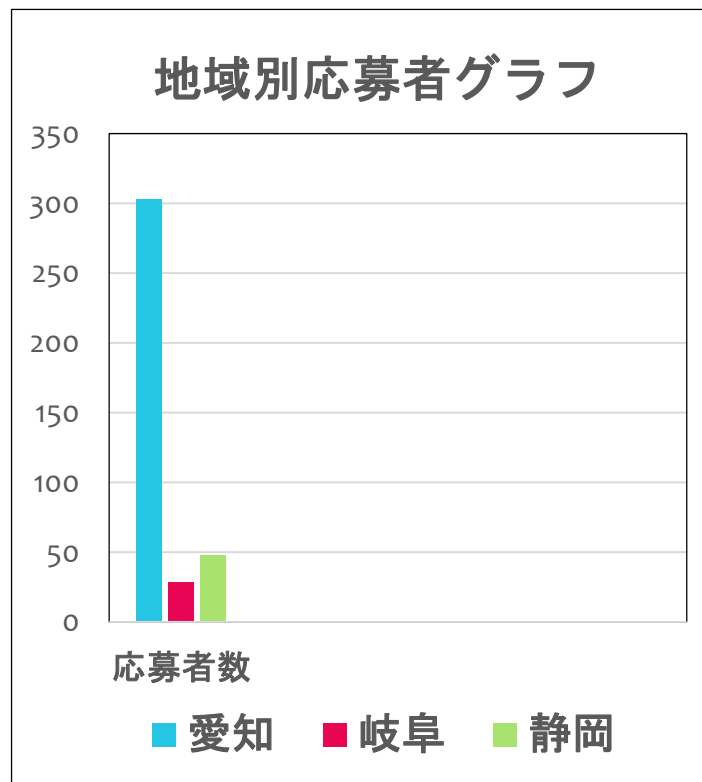

ワガシャde-DOMO 実績 データ

株式会社 求人企画

ワガシャde-DOMO掲載実績①

東海圏にある雑貨チェーン店様（14店舗）

掲載時期2018年6月～2019年2月現在（9ヵ月）

募集地域	応募数	応募率
愛知（12店舗）	356	80%
岐阜（1店舗）	56	13%
静岡（1店舗）	28	7%

■掲載プラン：バリュー
（50枠・月額6万円＋税）

■応募総数：440人
（正社員85人・AP355人）

■応募単価：1227円

■月平均応募者数：48件

■男女比率：2：8

ワガシャde-DOMO掲載実績②

愛知県内にある福祉施設様（6施設）

掲載時期2019年1月～2019年2月現在（初月）

募集職種	応募数	応募率
介護スタッフ (AP)	6	55%
介護スタッフ (正社員)	4	36%
看護師	4	9%

■掲載プラン：バリュー
(50枠・月額6万円+税)
※初月は20枠のみ使用

■応募総数：14人
(正社員7人・AP7人)

■応募単価：6428円

■月平均応募者数：9.3件

■男女比率：1：9

ワガシャde-DOMO掲載実績③

愛知県内にある車販売・洗車企業様（10店舗）

掲載時期2018年12月～2019年2月現在（3ヵ月）

募集職種	応募数	応募率
営業正社員	9	53%
整備士正社員	2	12%
洗車スタッフ (AP)	6	35%