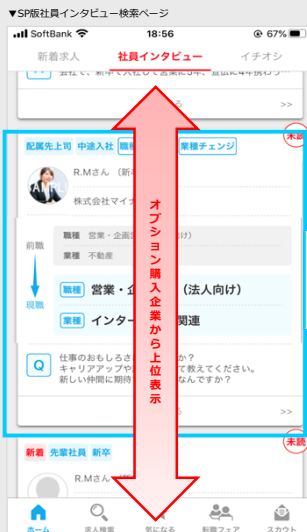

エリアB

ご新規企業様限定

MAX
78%
OFF

年末駆け込み採用応援 キャンペーン

社員インタビュー&スカウトオプションがセットとなり、母集団形成に繋がりがやすいお得なキャンペーンとなります。
2021年12月28日（火）掲載開始分までのキャンペーンとなりますので、ぜひお早めにお申し込みください！

— プラン内容 —

1クールあたり 通常4週間掲載 → **6週間掲載**に！

検索順位	企画	掲載期間	オプション		定価	キャンペーン価格
			スカウト	上位表示		
第1位	MT-S	5週間 + 年末年始の 1週間延長サービス ▼ 6週間	300件	社員インタビュー 検索 上位表示 第1位	244万円	61万円
第2位	MT-A		200件	社員インタビュー 検索 上位表示 第2位	168万円	36万円
第3位	MT-B		150件	社員インタビュー 検索 上位表示 第3位	122万円	25万円
第4位	MT-C		100件	社員インタビュー 検索 上位表示 第4位	78万円	18万円

社員インタビュー検索 上位表示オプションとは？

転職希望者の注目度が高い「社員インタビュー」検索ページ内で上位表示され、インタビュー枠が増枠になります！

ポイント

- ・社員インタビュー検索内で作成した全ての社員インタビューが上位表示になります
- ・最大8枠の社員インタビュー数を増やすことが可能！
求人情報との接点が広がります
- ・貴社の採用ターゲットにマッチした社員インタビューを掲載することで、マッチングを図ることもできます