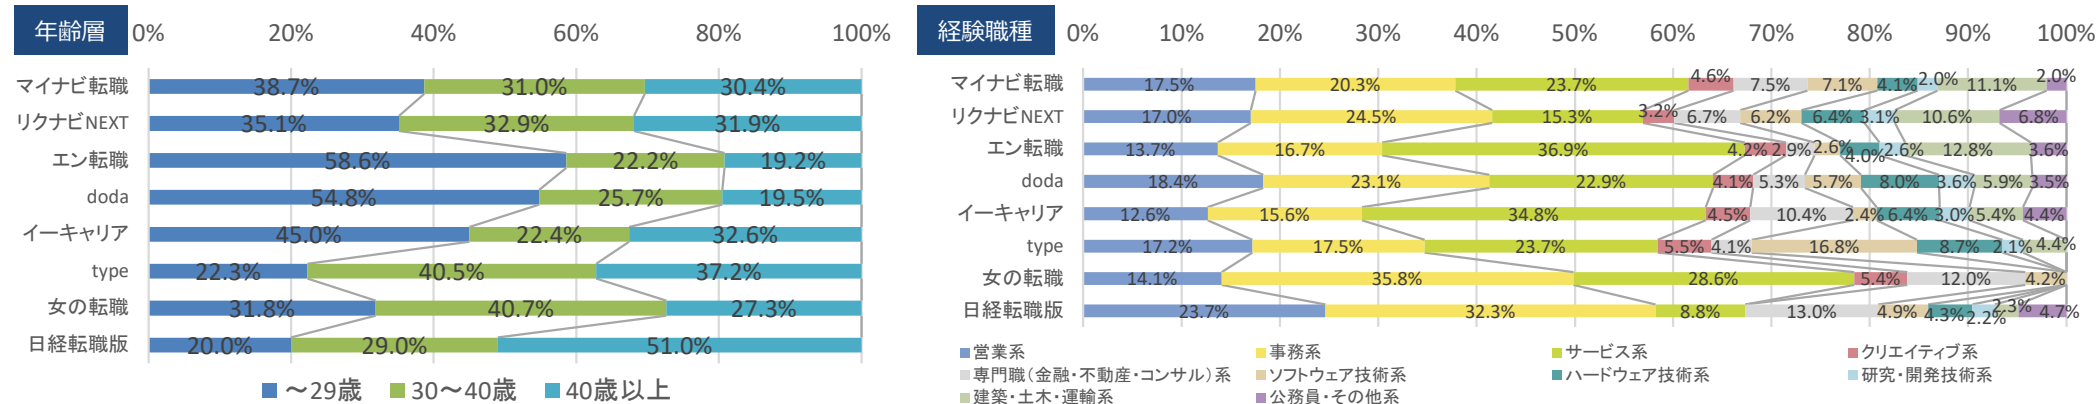

※媒体データについて: 媒体ごとにデータ集計時期が異なります。下記、ご参照ください。

【マイナビ転職】会員数、スカウト登録者数: 2021年10月末時点 【リクナビNEXT】会員数: 2021年9月末時点 【エン転職】会員数: 2021年9月末時点

【doda】会員数: 2021年9月末時点、スカウト登録者数: 2021年6月末時点 【イーキャリア】会員数、スカウト登録者数: 2021年11月度 【type】会員数、スカウト登録者数: 2021年8月末時点 ※スカウト登録者数は会員数の74%で算出しています。

【女の転職】会員数、スカウト登録者数: 2021年8月末時点 ※スカウト登録者数は会員数の69%で算出しています。 【日経転職版】会員数、スカウト登録者数: 2021年10月末時点 ※会員数は10月(10/1~10/31)の訪問者数を記載しています。

※本日の総掲載件数: 本資料作成時点(2021年11月11日)での掲載件数です。リクナビNEXTは、エージェントサービス案件が含まれています。

※上記各グラフは、単純な比較を可能にする為に調整しています。年齢層において±1歳程度、職種区分で媒体発表とわずかに異なる場合があります。予めご了承下さい。
※経験職種について: 女の転職は「ソフトウェア技術者」「ハードウェア技術者」の区別がなく同職種コードなので、「ソフトウェア技術者」に統一してグラフを作成しています