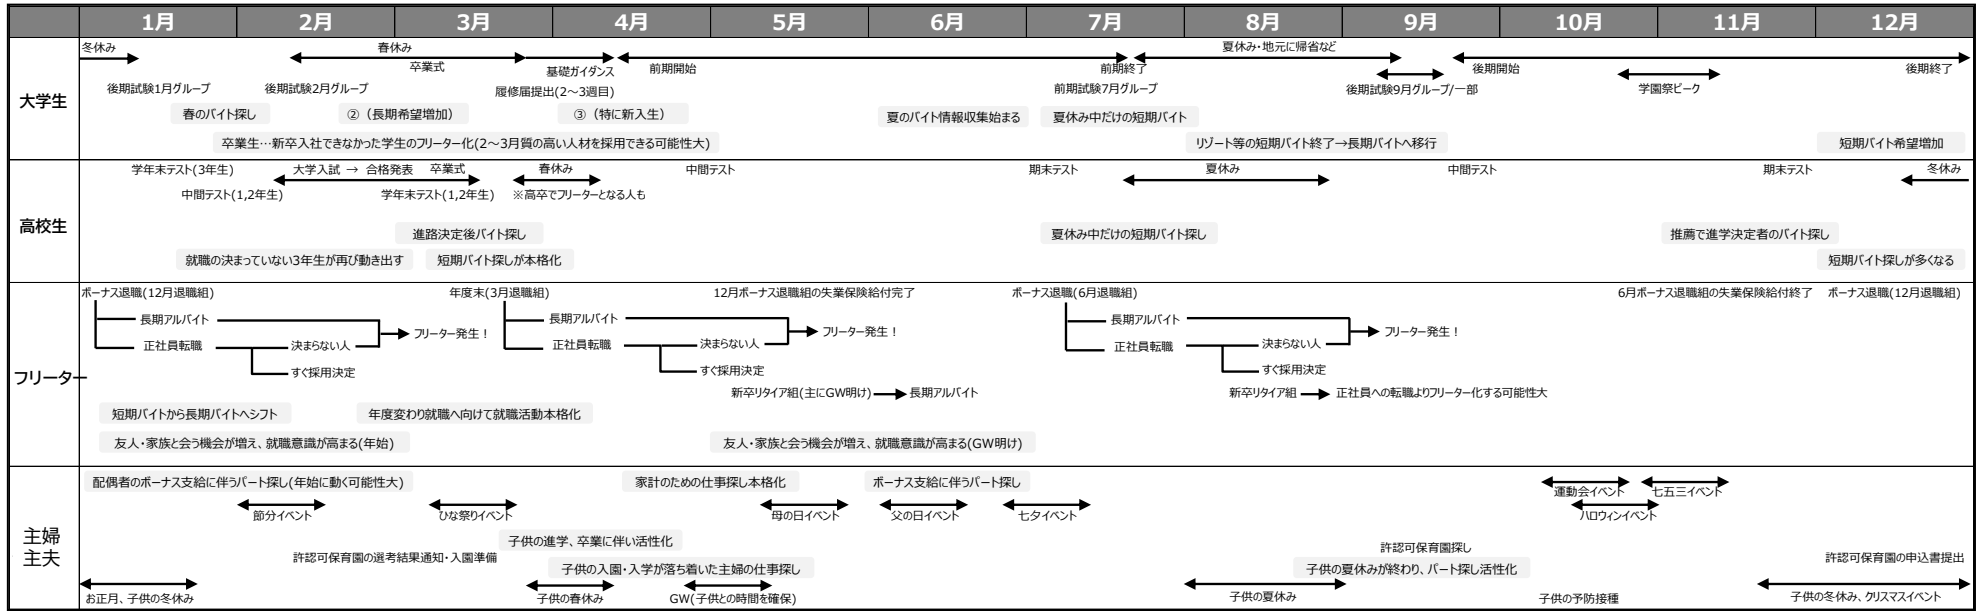

属性別求職者の年間動向(アルバイト・パート)

バイトル案件数・応募指数推移21年(全国版)

※案件数:21年1月の応募数を100として算出
 ※応募数:FD・拠点応募は含まれません