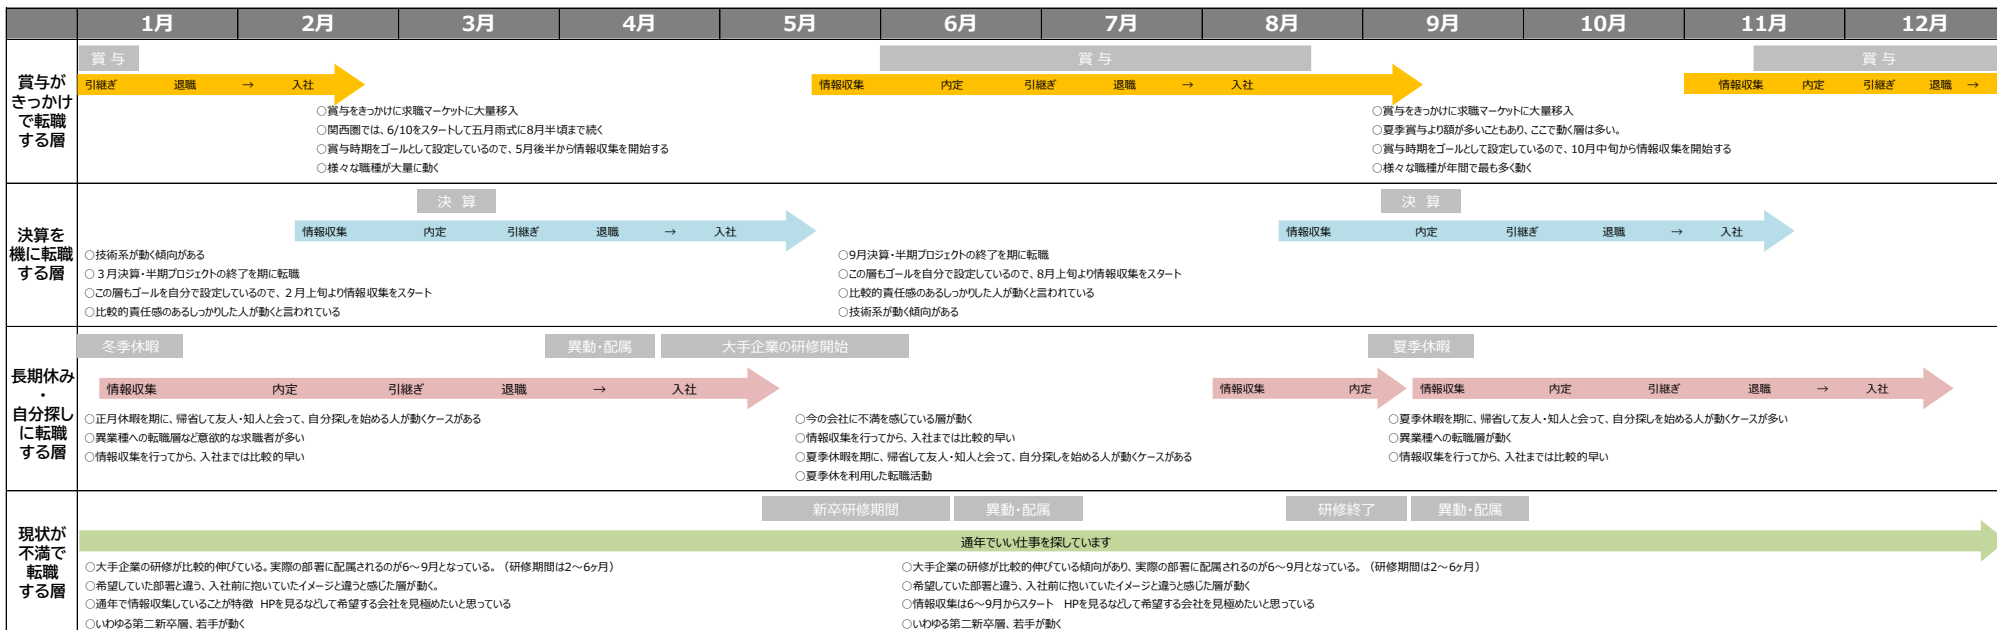

属性別求職者の年間動向(社員)

正社員・契約社員 転職層はどのように動くのか

アルバイト・パート層から正社員への転向志向